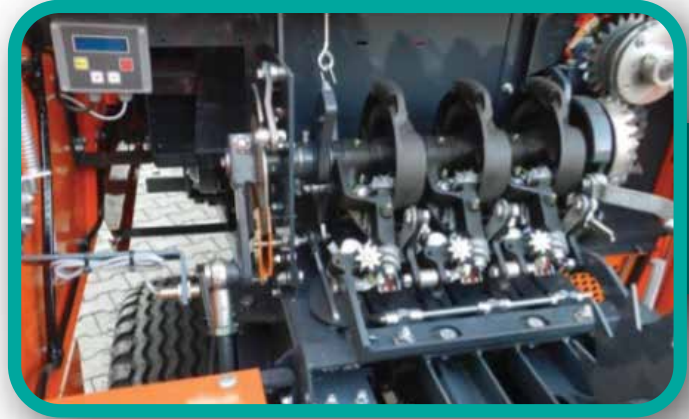

### MODELLER

K 231-RS

HAŞPAY	VAR
BAĞLAMA ÜNİTE SAYISI (Adet)	3 İPLİ RASSPE
BALYA EBADI (cm)	36X46
STROK SAYISI (Strok/dk)	92
GEREKLİ MİN. GÜÇ (Hp)	70 Hp
GEREKLİ KUYRUK MİLİ	540 Dev./Dak.
BALYA AĞIRLIĞI (kg)	20-35
BALYA UZUNLUĞU (cm)	30-130
TOPLAYICI GENİŞLİĞİ (cm)	170
SAĞ LASTİK EBADI	10.0/80-12
SOL LASTİK EBADI	10.0/75-15.3
AĞIRLIK (Kg)	2400
ÖLÇÜLER (UxGxY)	650/257/190